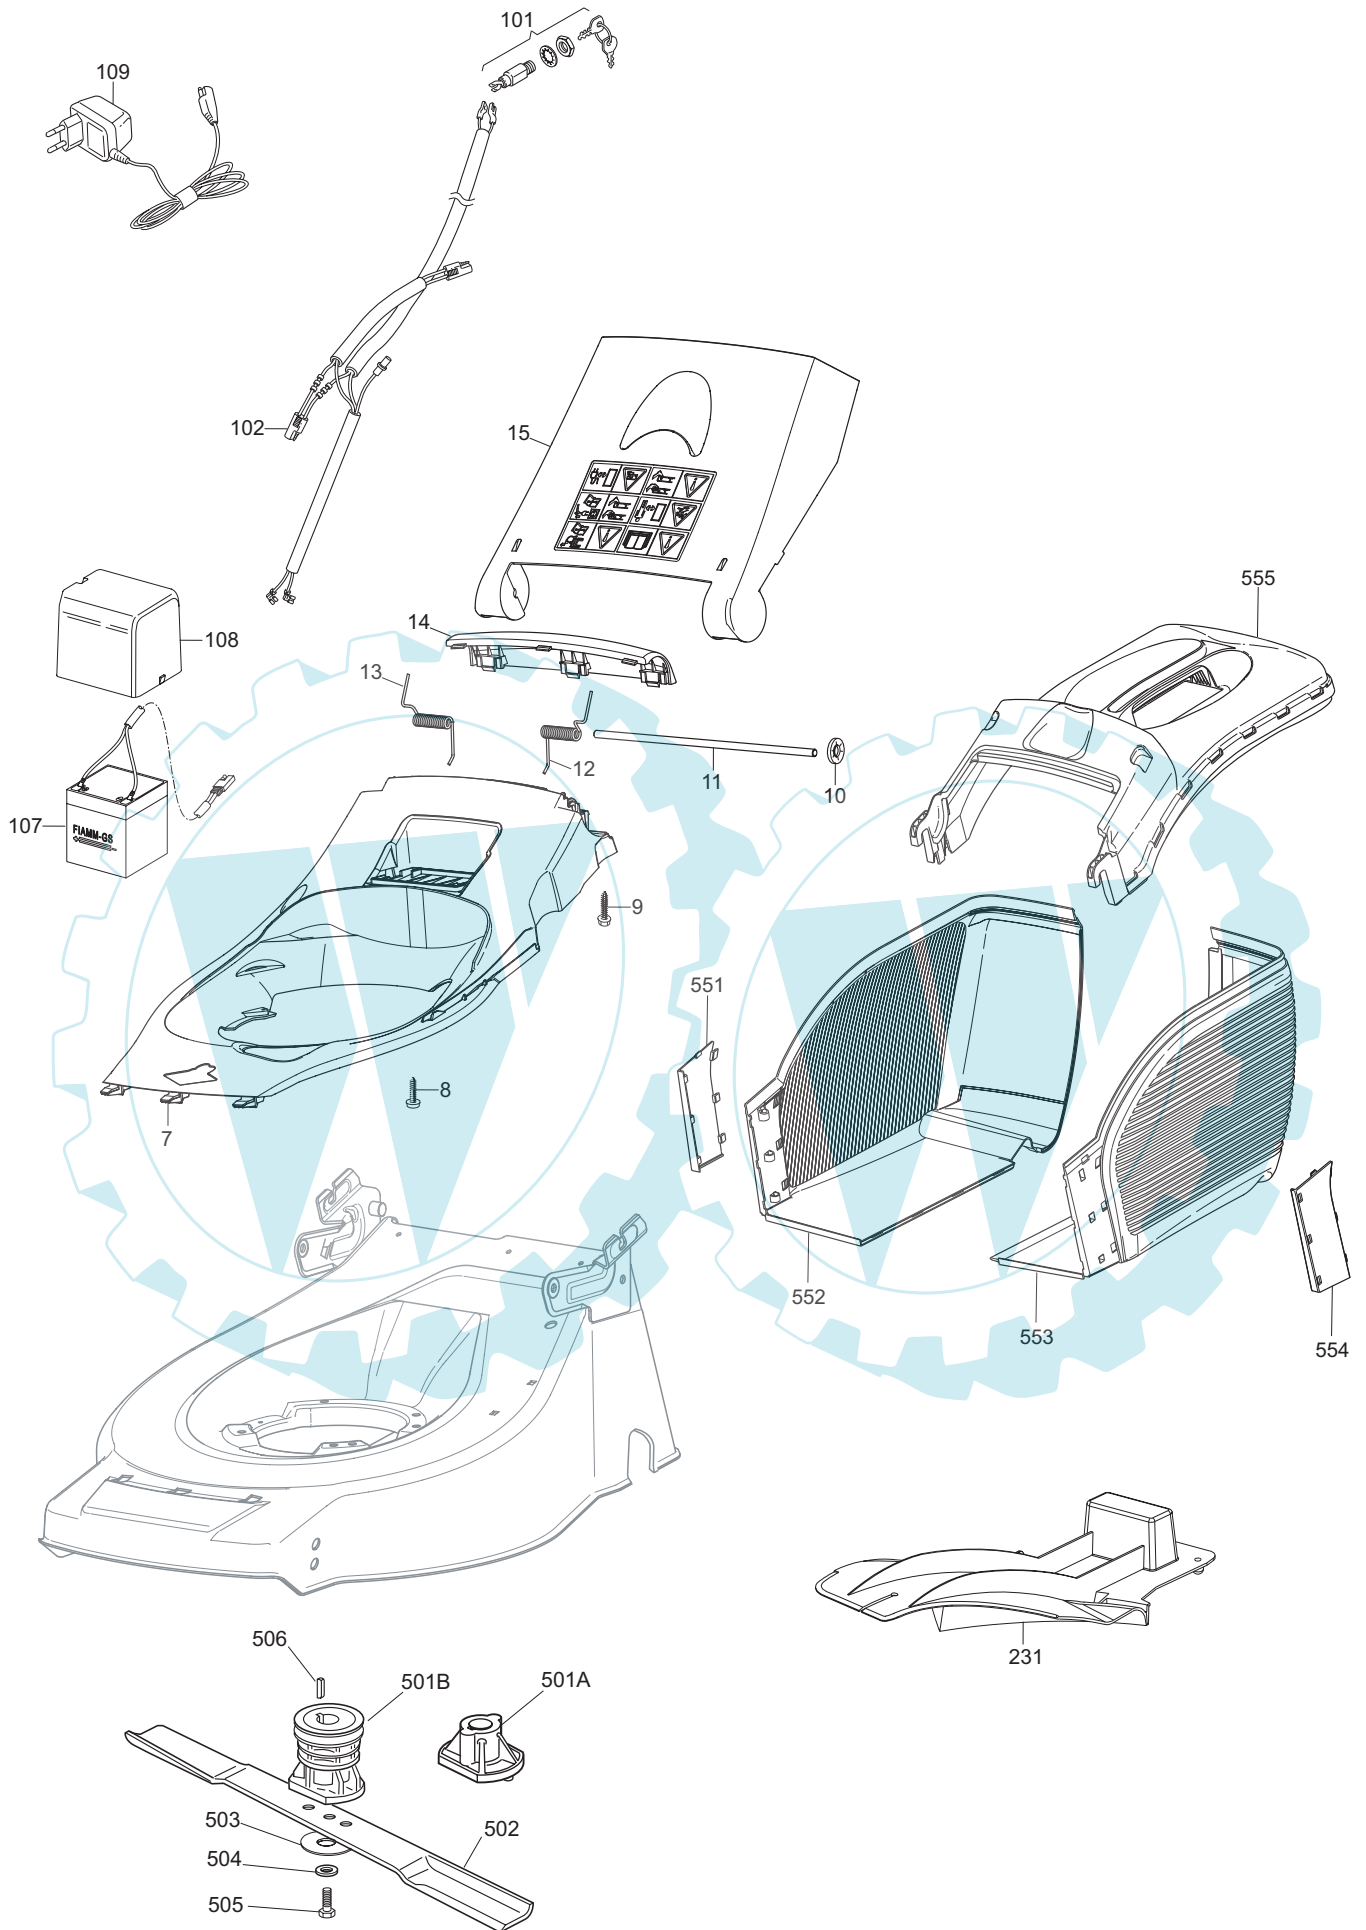

B105

Ausgabe Issue 2008- 52		Bild Nr Picture No B105		VARIOLUX 48 BC- 48 BCA- 48 BCAE CHASSIS HOLM		VARIOLUX 48 BC- 48 BCA- 48 BCAE CHASSIS HANDLE		Seite Page 36	
Pos. Fig.	Anzahl/Quantity			Artikel Nr. Part No	Bezeichnung	Description	Satz Kit	Anmerkung Notes	
	48 BC	48 BCA	48 BCAE						
1	1	1	1	81002706/0	Chassie.....	Chassis			
2	3	3	3	12728530/0	Schraube	Screw			
3	1	1	1	22060198/0	Riemenschutz.....	Belt protection.....			
4		4	4	12731350/0	Schraube	Screw			
5		2	2	22545152/0	Platte	Plate			
6	1	1	1	22291150/0	Gummieinsatz.....	Rubber insert			
16	2	2	2	18566110/0	Propfen.....	Cap.....			
17	1	1	1	81006649/0	Holm- Unterteil	Handle- lower			
18	1	1	1	81006659/0	Holmrohr	Handle tube			
19	1	1	1	81006655/0	Holm- Oberteil	Handle- upper.....			
20	1	1	1	122291058/1	Handgriff	Handgrip			
21	2	2	2	22524334/0	Bolzen.....	Pin			
22	2	2	2	12604899/0	Schloßscheibe	Lock washer.....			
23	4	4	4	81003250/0	Sperrhebel	Handle block lever			
24	4	4	4	22680011/0	Scheibe.....	Washer			
25	4	4	4	25670011/0	Scheibe.....	Washer.....			
26	4	4	4	22399816/0	Schloßrad	Locking knob			
27	4	4	4	12293200/0	Mutter.....	Nut			
28	2	2	2	22820067/1	Propfen.....	Cap.....			
29	2	2	2	22245061/0	Ringmutter- innere.....	Ring nut- internal			
30	2	2	2	22245060/0	Ringmutter- äußere.....	Ring nut- external.....			
31	3	3	3	12728701/0	Schraube	Screw			
32	1	1	1	22393613/0	Holmdeckel- untere.....	Handle cover-lower			
33	1	1	1	22393612/0	Holmdeckel- obere.....	Handle cover- upper			
34	1	1	1	81006651/0	Holmrohr- R.....	Handle tube- RH.....			
35		3	2	12793701/0	Schraube	Screw			
36		3	2	12293201/0	Mutter.....	Nut			
37			0/1	12691800/0	Schraube	Screw			
37	3			12793701/0	Schraube	Screw			
38	2		1	12521350/0	Scheibe.....	Washer			
39			0/1	12155000/0	Mutter.....	Nut			
39	3			12293201/0	Mutter.....	Nut			
40	1	1	1	22430315/1	Seilführer	Rope guide			
41	1	1		81000711/0	Motorbremsdraht	Engine brake cable			
41			1	81000712/0	Motorbremsdraht	Engine brake cable			
42	1	1	1	22430309/0	Seilführer	Rope guide			
43	1	1	1	12154330/0	Mutter.....	Nut			
45	1	1	1	12521340/0	Scheibe.....	Washer			
46	1	1	1	12728640/0	Schraube	Screw			
47	1	1	1	22820068/0	Deckel	Cap.....			
51	6	6	6	12728701/0	Schraube	Screw			
52	1	1	1	22283004/0	Schutz	Protection			
53	1	1	1	22785190/0	Stütz	Support			
54	1	2	2	22785191/0	Stütz	Support			
55	2	4	4	12728687/0	Schraube	Screw			
56	1	1	1	22321707/0	Regulierhebel.....	Control lever			
57	1	1	1	22283006/0	Schutz	Protection			
58	2	2	2	22109538/0	Deckel.....	Cap.....			
59	2	2	2	22557153/0	Deckel.....	Plate			
60		1	1	22321709/0	Regulierbügel	Control lever			
63	1	1	1	22785189/0	Stütz	Support			
103	1	1		22283007/0	Schutz	Protection			
103			1	22283009/0	Schutz	Protection			
104	1	1	1	22283005/0	Schutz	Protection			
105	2	2	2	22109538/0	Deckel.....	Cap.....			
106	4	4	4	12728701/0	Schraube	Screw			
111	1	1	1	81008667/0	Schraubensatz	Screw set			